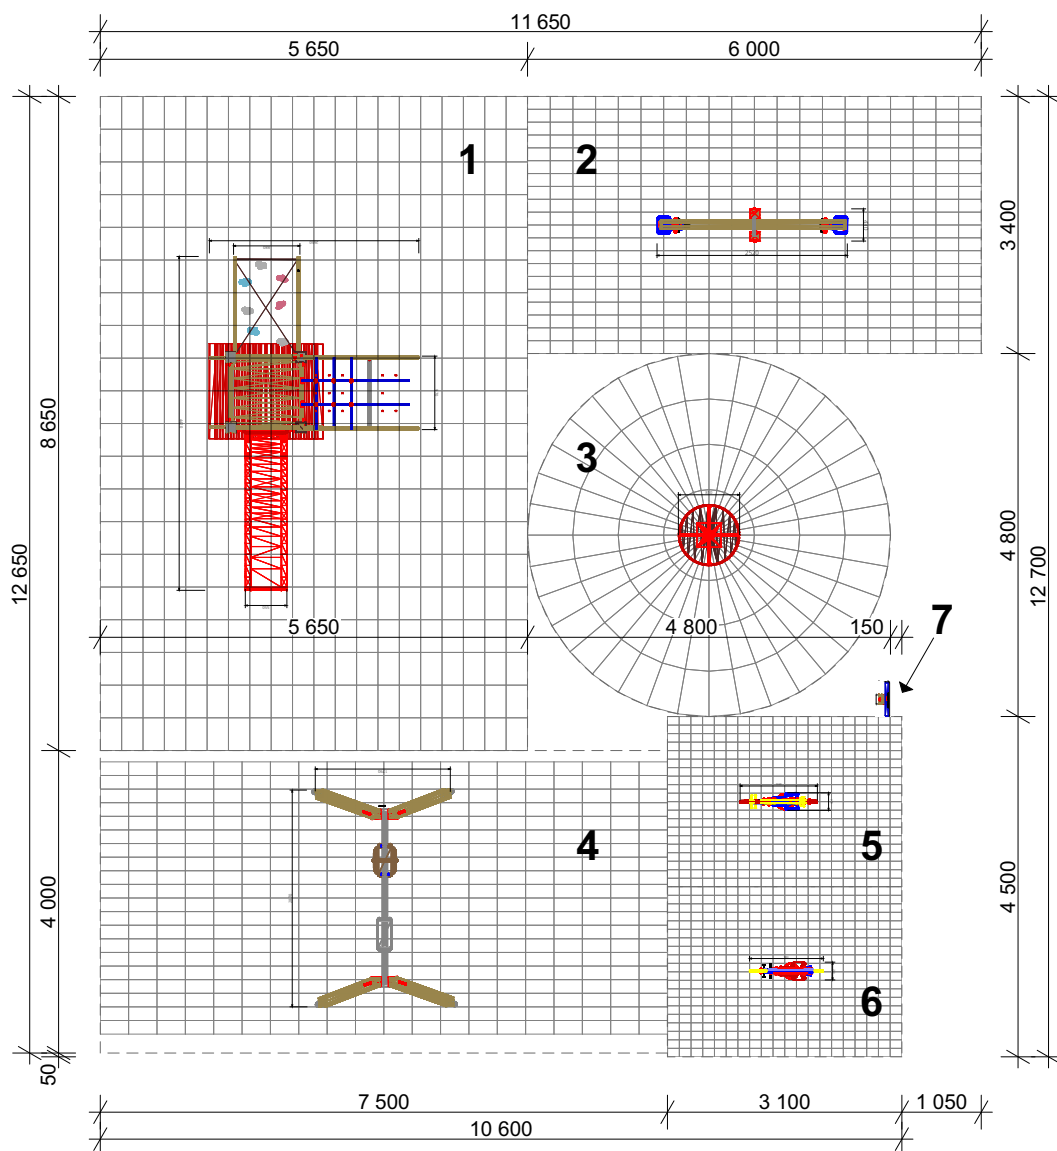

# PÔDORYS DETSKÉHO IHRISKA

## LEGENDA PRVKOV:

- 1 - Herná zostava so šmýkačkou, s lezeckou stenou a s lanovou stenou
- 2 - Prevažovacia hojdačka
- 3 - Detský kolotoč
- 4 - Visiaca dvojhojdačka - sedák KLASIK a BABY, gumenná dopadová plocha  
- výška pádu 1,6 m
- 5 - Pružinová hojdačka KONÍK
- 6 - Pružinová hojdačka PES
- 7 - Informačná tabuľa